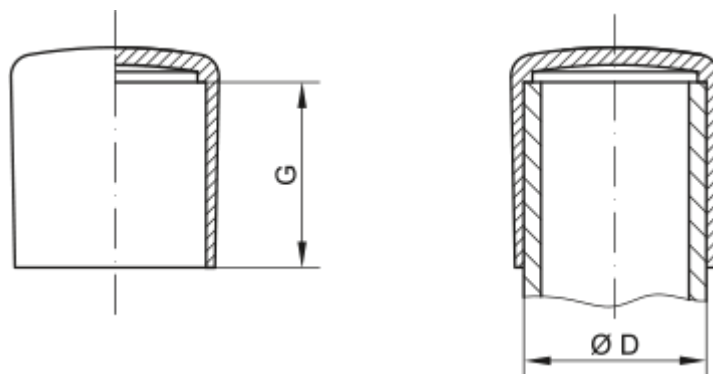

Varenummer: 59GPN280ER3

Beskrivelse: KLEE Endeprop for rundt rør GPN 280 - (Rør diameter 3)

## Mål

---

D = 3

G = 8